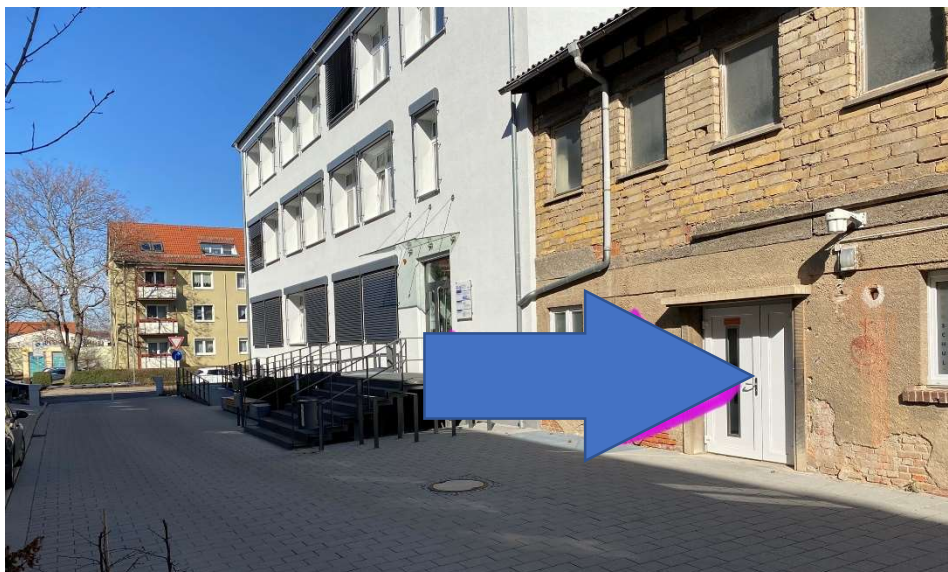

Aktivierung der Thoska (Schlüsselkarte) im Eingangsbereich der Sporträume an der Fachhochschule Erfurt

Abbildung 1 - FH-Campus Altonaer Str. 25, Anfahrt über Hamburger Str. 7

Abbildung 2 – Eingang Sporträume