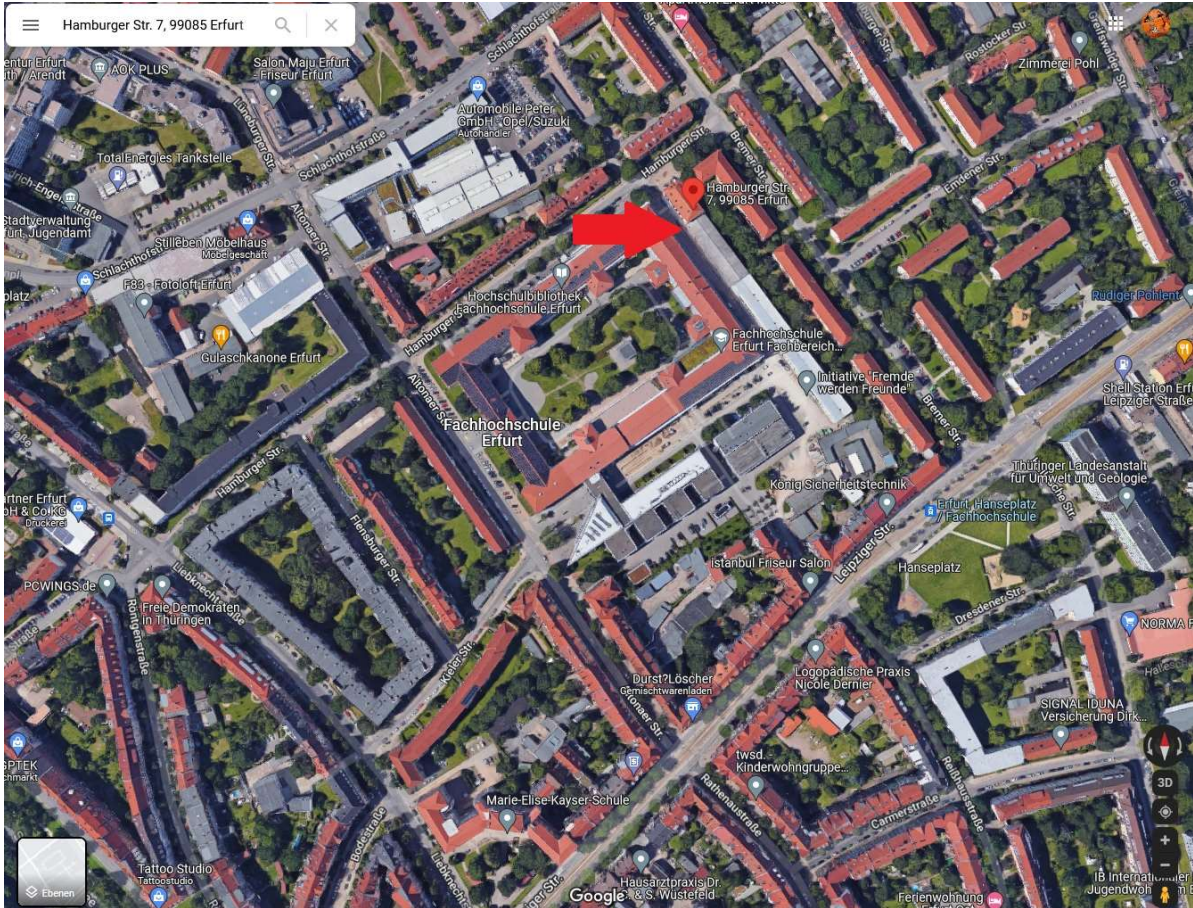

Aktivierung der Thoska (Schlüsselkarte) im Eingangsbereich der Sporträume an der Fachhochschule Erfurt

Abbildung 1 - FH-Campus Altonaer Str. 25, Anfahrt über Hamburger Str. 7

Abbildung 2 – Eingang Sporträume